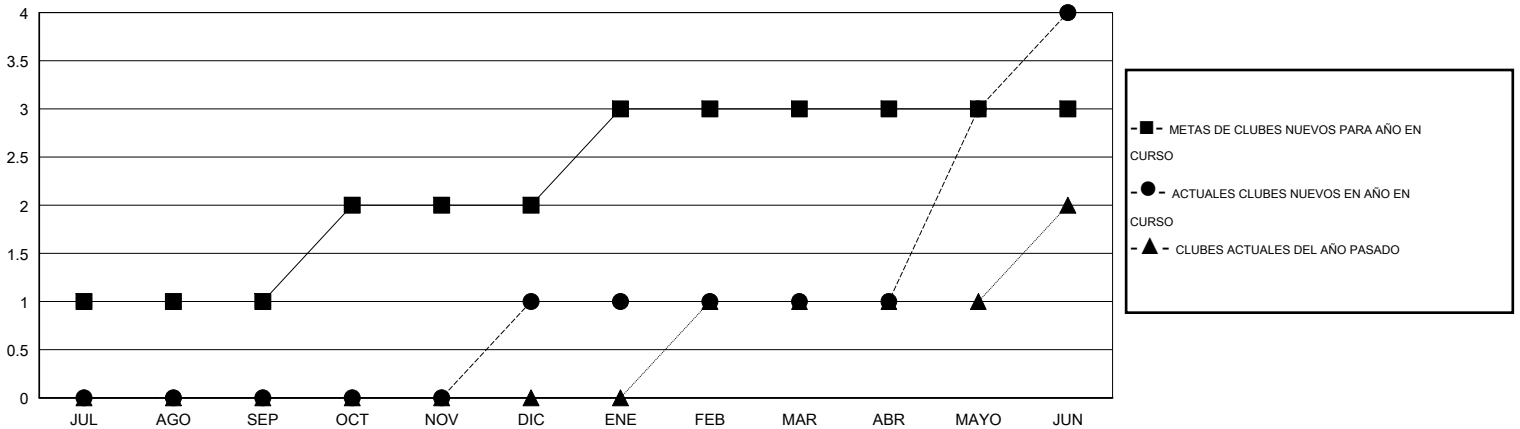

MONTHLY MEMBERSHIP PROGRESS REPORT

District G 2

Results as of: 6/30/2015

GMT: Jaime García Cepeda

UBICACIÓN ECUADOR

GMT DE AE 3

Clubes					socios				
RESULTADOS DE 2014-2015					RESULTADOS DE 2014-2015				
TRIMESTRE	META DE CLUBES NUEVOS	NUEVOS CLUBES	CLUBES DADOS DE BAJA	GANANCIA/PÉRDIDA NETA	TRIMESTRE	META DE SOCIOS NUEVOS	SOCIOS FUNDADORES Y NUEVOS SOCIOS AÑADIDOS	SOCIOS DADOS DE BAJA	GANANCIA/PÉRDIDA NETA
JUL/AGO/SEP	1	0	0	0	JUL/AGO/SEP	35	41	55	-14
OCT/NOV/DIC	1	1	3	-2	OCT/NOV/DIC	10	58	87	-29
ENE/FEB/MAR	1	0	0	0	ENE/FEB/MAR	35	27	36	-9
ABR/MAYO/JUN	0	3	1	2	ABR/MAYO/JUN	-10	130	71	59

METAS Y CIFRA ACUMULATIVA DE CLUBES NUEVOS

METAS Y CIFRA ACUMULATIVA DE SOCIOS

CLUBES DADOS DE BAJA: 4	30 CLUBS OF 51 AÑADIERON 1 O MÁS SOCIOS NUEVOS	DISTRIBUCIÓN POR SEXO
		MASCULINO 715 (52.69%)
		FEMENINO 642 (47.31%)
SOCIOS DADOS DE BAJA	CLIC AQUÍ PARA DATOS DE SALUD DE CLUB	SOCIOS EN UNIDAD FAMILIAR 389
FALLECIDOS 9		CABEZA DE FAMILIA 157
CLUB CANCELADO 58		NO ES CABEZA DE FAMILIA 232
OTRO 182		
TOTAL 249		