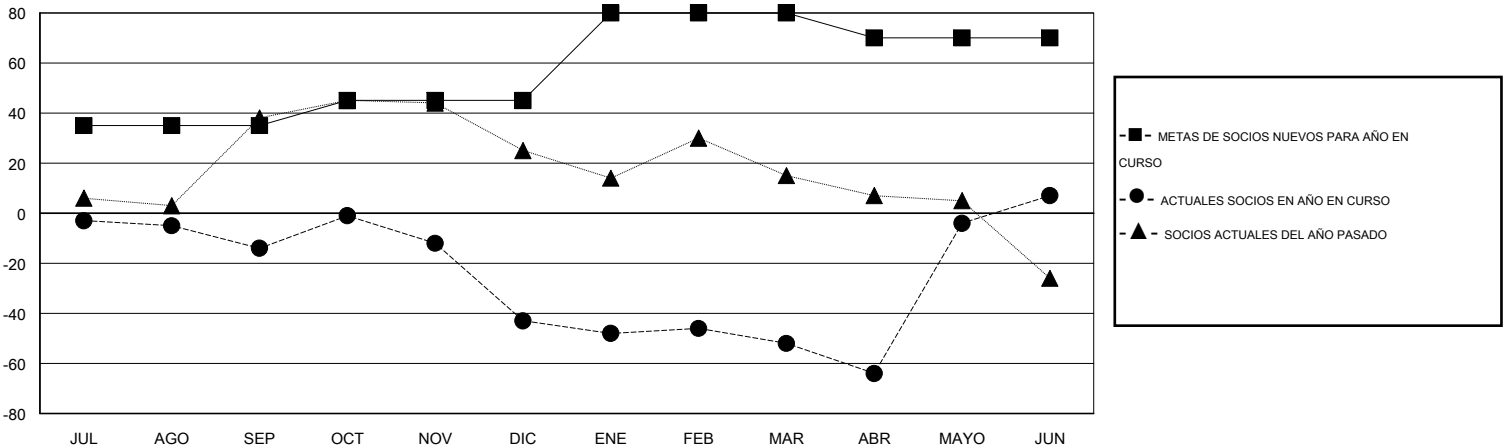

MONTHLY MEMBERSHIP PROGRESS REPORT

District G 2

Results as of: 6/30/2015

GMT: Jaime García Cepeda

UBICACIÓN ECUADOR

GMT DE AE 3

Clubes					socios				
RESULTADOS DE 2014-2015					RESULTADOS DE 2014-2015				
TRIMESTRE	META DE CLUBES NUEVOS	NUEVOS CLUBES	CLUBES DADOS DE BAJA	GANANCIA/PÉRDIDA NETA	TRIMESTRE	META DE SOCIOS NUEVOS	SOCIOS FUNDADORES Y NUEVOS SOCIOS AÑADIDOS	SOCIOS DADOS DE BAJA	GANANCIA/PÉRDIDA NETA
JUL/AGO/SEP	1	0	0	0	JUL/AGO/SEP	35	41	55	-14
OCT/NOV/DIC	1	1	3	-2	OCT/NOV/DIC	10	58	87	-29
ENE/FEB/MAR	1	0	0	0	ENE/FEB/MAR	35	27	36	-9
ABR/MAYO/JUN	0	3	1	2	ABR/MAYO/JUN	-10	130	71	59

METAS Y CIFRA ACUMULATIVA DE CLUBES NUEVOS

METAS Y CIFRA ACUMULATIVA DE SOCIOS

CLUBES DADOS DE BAJA: 4	30 CLUBS OF 51 AÑADIERON 1 O MÁS SOCIOS NUEVOS	DISTRIBUCIÓN POR SEXO
		MASCULINO 715 (52.69%)
		FEMENINO 642 (47.31%)
SOCIOS DADOS DE BAJA	CLIC AQUÍ PARA DATOS DE SALUD DE CLUB	SOCIOS EN UNIDAD FAMILIAR 389
FALLECIDOS 9		CABEZA DE FAMILIA 157
CLUB CANCELADO 58		NO ES CABEZA DE FAMILIA 232
OTRO 182		
TOTAL 249		